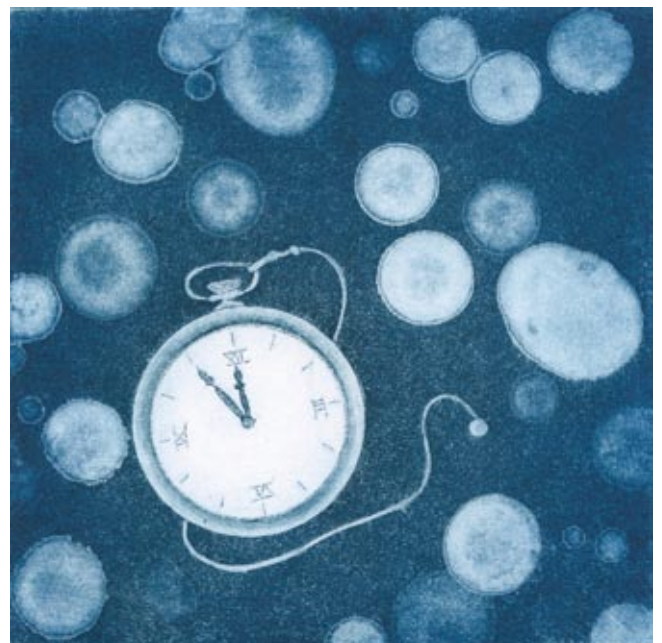

INES NUNNEMANN