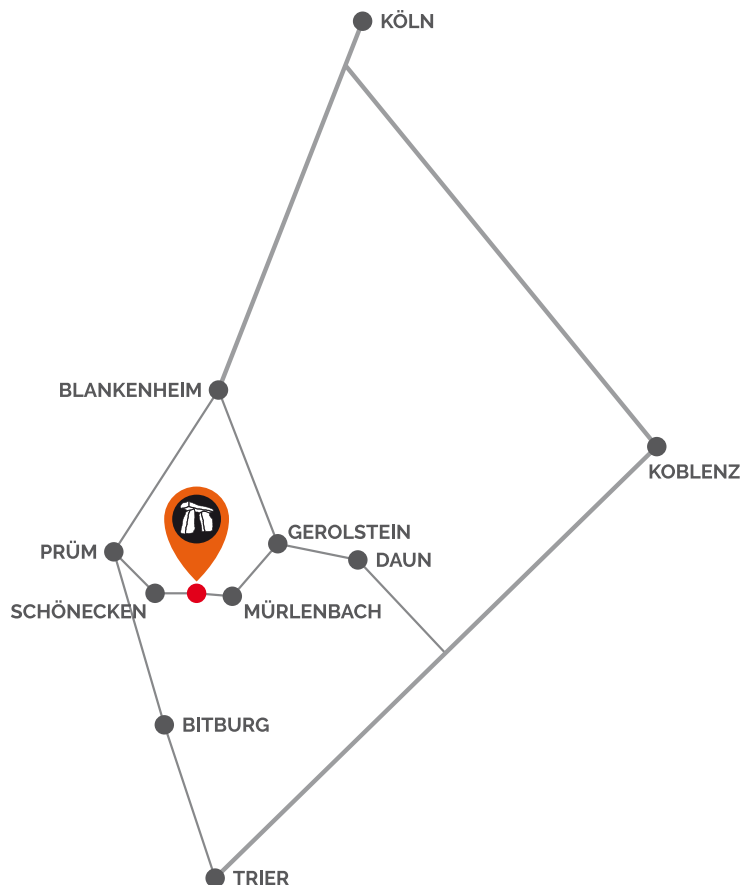

Galerie am Pi

Am Pi 2 · 54597 Weißenseifen · Tel 06594 - 883

www.galerie-am-pi.de

Die Galerie am Pi liegt in der Künstlersiedlung Weißenseifen im Eifelkreis Bitburg-Prüm. Von **Köln** aus über die A 1 bis Prüm, B 51 bis Schönecken und über die L 16 Richtung Mürtenbach. Von **Trier** aus über die B 51 bis Neustraßburg, Richtung Gerolstein bis Mürtenbach, L 16 Richtung Schönecken.

Mit der Entstehung der Künstlersiedlung durch ein paar AbsolventInnen der Düsseldorfer Kunstakademie und durch das allsommerliche Symposium Weißenseifen von Albrecht Klauer-Simonis (1918 – 2002) bekam der Ort einen Skulpturengarten, die Galerie und eine Bühne.

MARIANNE THOMAS

Die Gruppe

INTAGLIO

zeigt in der

Galerie am Pi

RADIERUNGEN

7. MAI – 6. JUNI 2017

Vernissage: