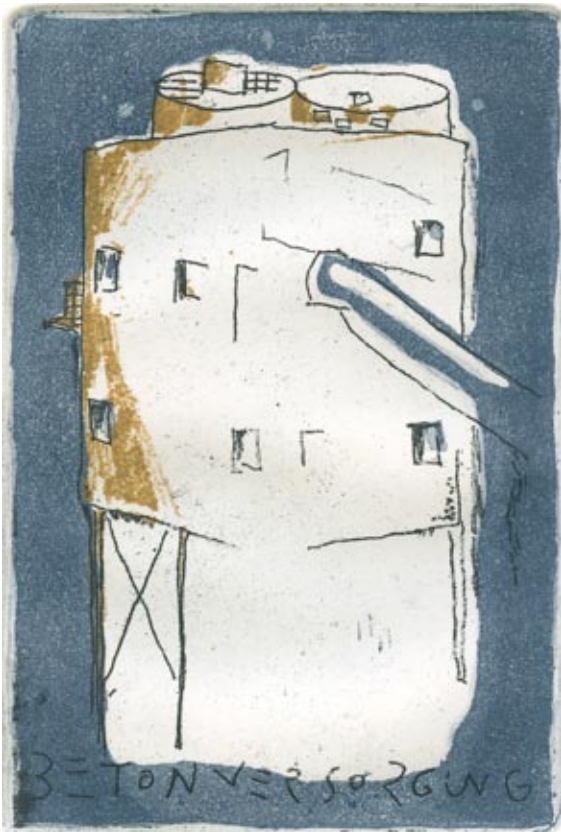

URSULA HÜLSEWIG

INES NUNNEMANN